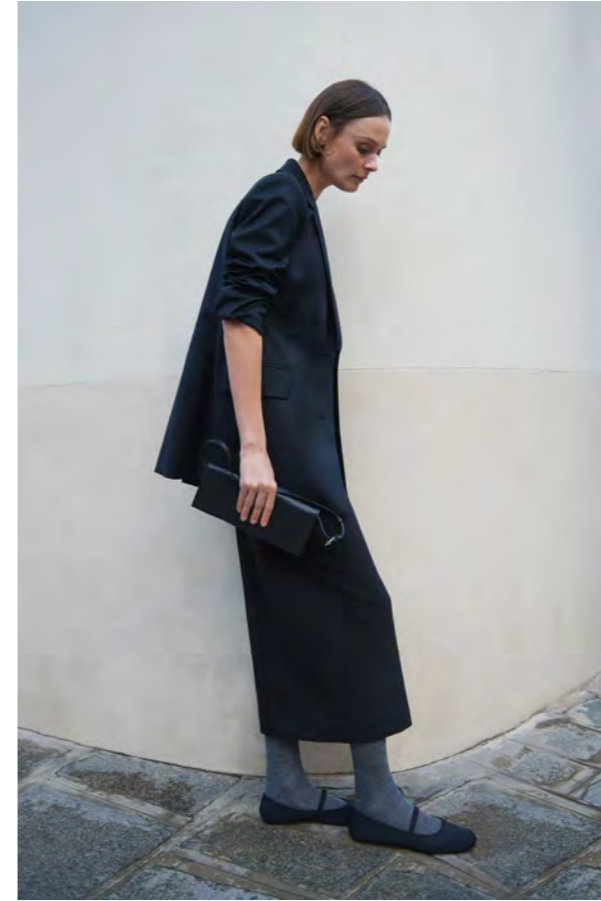

30109707 KiarahIW Dress / 30109244 ZealIW Travel Blazer / 30109648 RoanalW Bag