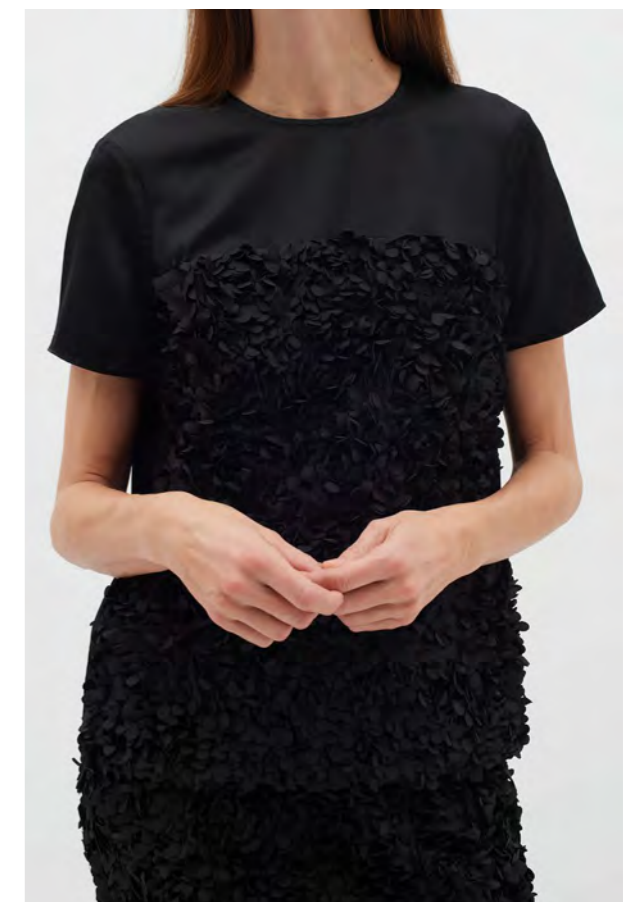

30109691 MeoralW Top / 30109693 MeoralW Pencil Skirt